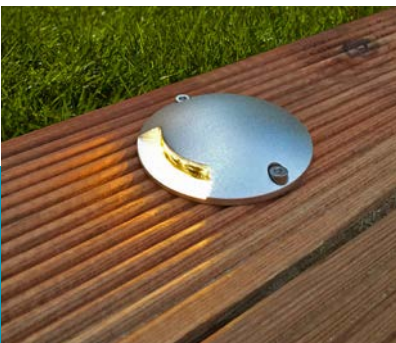

70 cm  
kabel

12V  
LED

Fast  
ljuskälla

Art. nr. 5105

Dimbar

En enkelriktad vägg- och terrassarmatur som med sitt dekorativa varmvita ljus utmärkt lämpar sig på fasader, staket, murar, trädäck och terrasser. Har din kund trappsteg som behöver markeras för att undvika snubbelrisk är Zenit den perfekta lampan då den inte bländar.

Zenit har ljus åt en riktning men finns även som produkten Zenit Duo med ljus åt två håll.

**MATERIAL:** Svart pulverlackerad aluminium

**MÅTT:** Ø 70mm diameter, 13mm djup

## FÖRSLAG PÅ ANVÄNDNING

Perfekt för ställen där kund önskar markerings- och ledljus. Exempelvis:

- Trädäck och stengångar
- Trappavsats & terrasslut
- Plank och staket

Rek. utpris

**249 kr**

gäller 2022

Zenit finns även i silver  
art. no 5034