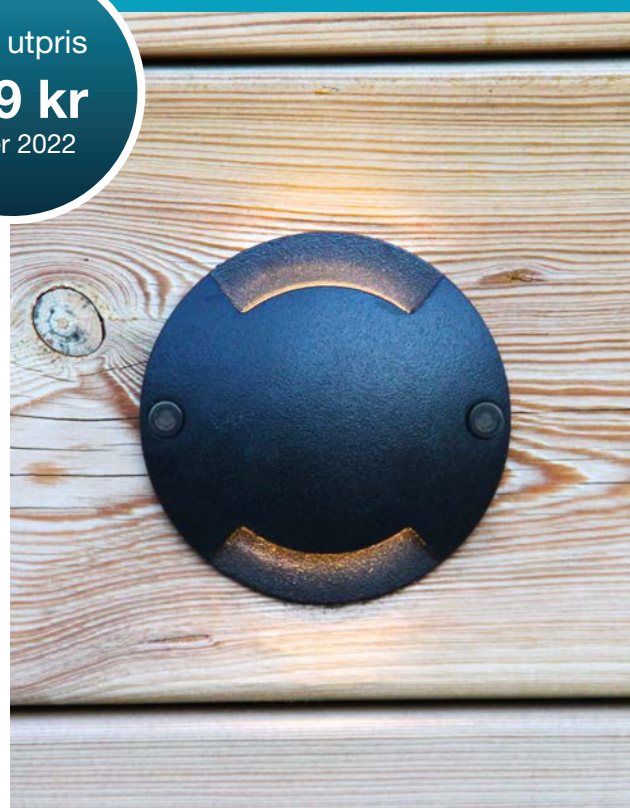

IP
67

70 cm
kabel

12V
LED

Fast
ljuskälla

Art. nr. 5106

Dimbar

En dubbelriktad vägg- och terrassarmatur som med sitt dekorativa varmvita ljus passar utmärkt på fasader, staket, murar, trädäck och terrasser. Perfekt för trappsteg som behöver markering för att undvika snubbelrisk då Zenit inte bländar.

Zenit Duo har ljus åt två riktningar men finns även som produkten Zenit med ljus åt ett håll.

MATERIAL: Svart pulverlackerad aluminium

MÅTT: Ø 70 mm diameter, 13 mm djup

FÖRSLAG PÅ ANVÄNDNING

Perfekt för ställen där kund önskar markerings- och ledljus. Exempelvis:

- Trädäck och stengångar
- Trappavsats & terrasslut
- Plank och staket

Rek. utpris

299 kr

gäller 2022

Zenit Duo finns även i silver
art. no 5039

Websida: www.lightson.se
Instagram: [@lightson_garden](https://www.instagram.com/lightson_garden)
Facebook: [lightson_garden](https://www.facebook.com/lightson_garden)