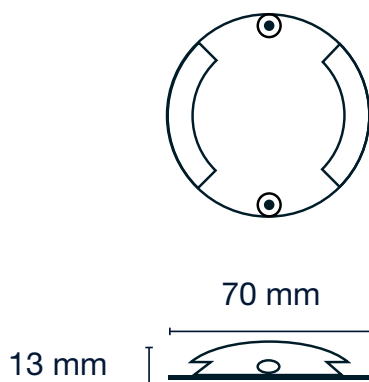

Websida: www.lightson.se
Instagram: [@lightson_garden](https://www.instagram.com/lightson_garden)
Facebook: [lightson_garden](https://www.facebook.com/lightson_garden)

Adress: Terminalgatan 3, 235 39 Vellinge
E-mail: info@lightson.se
Telefon: 040-60 20 750

Lightson