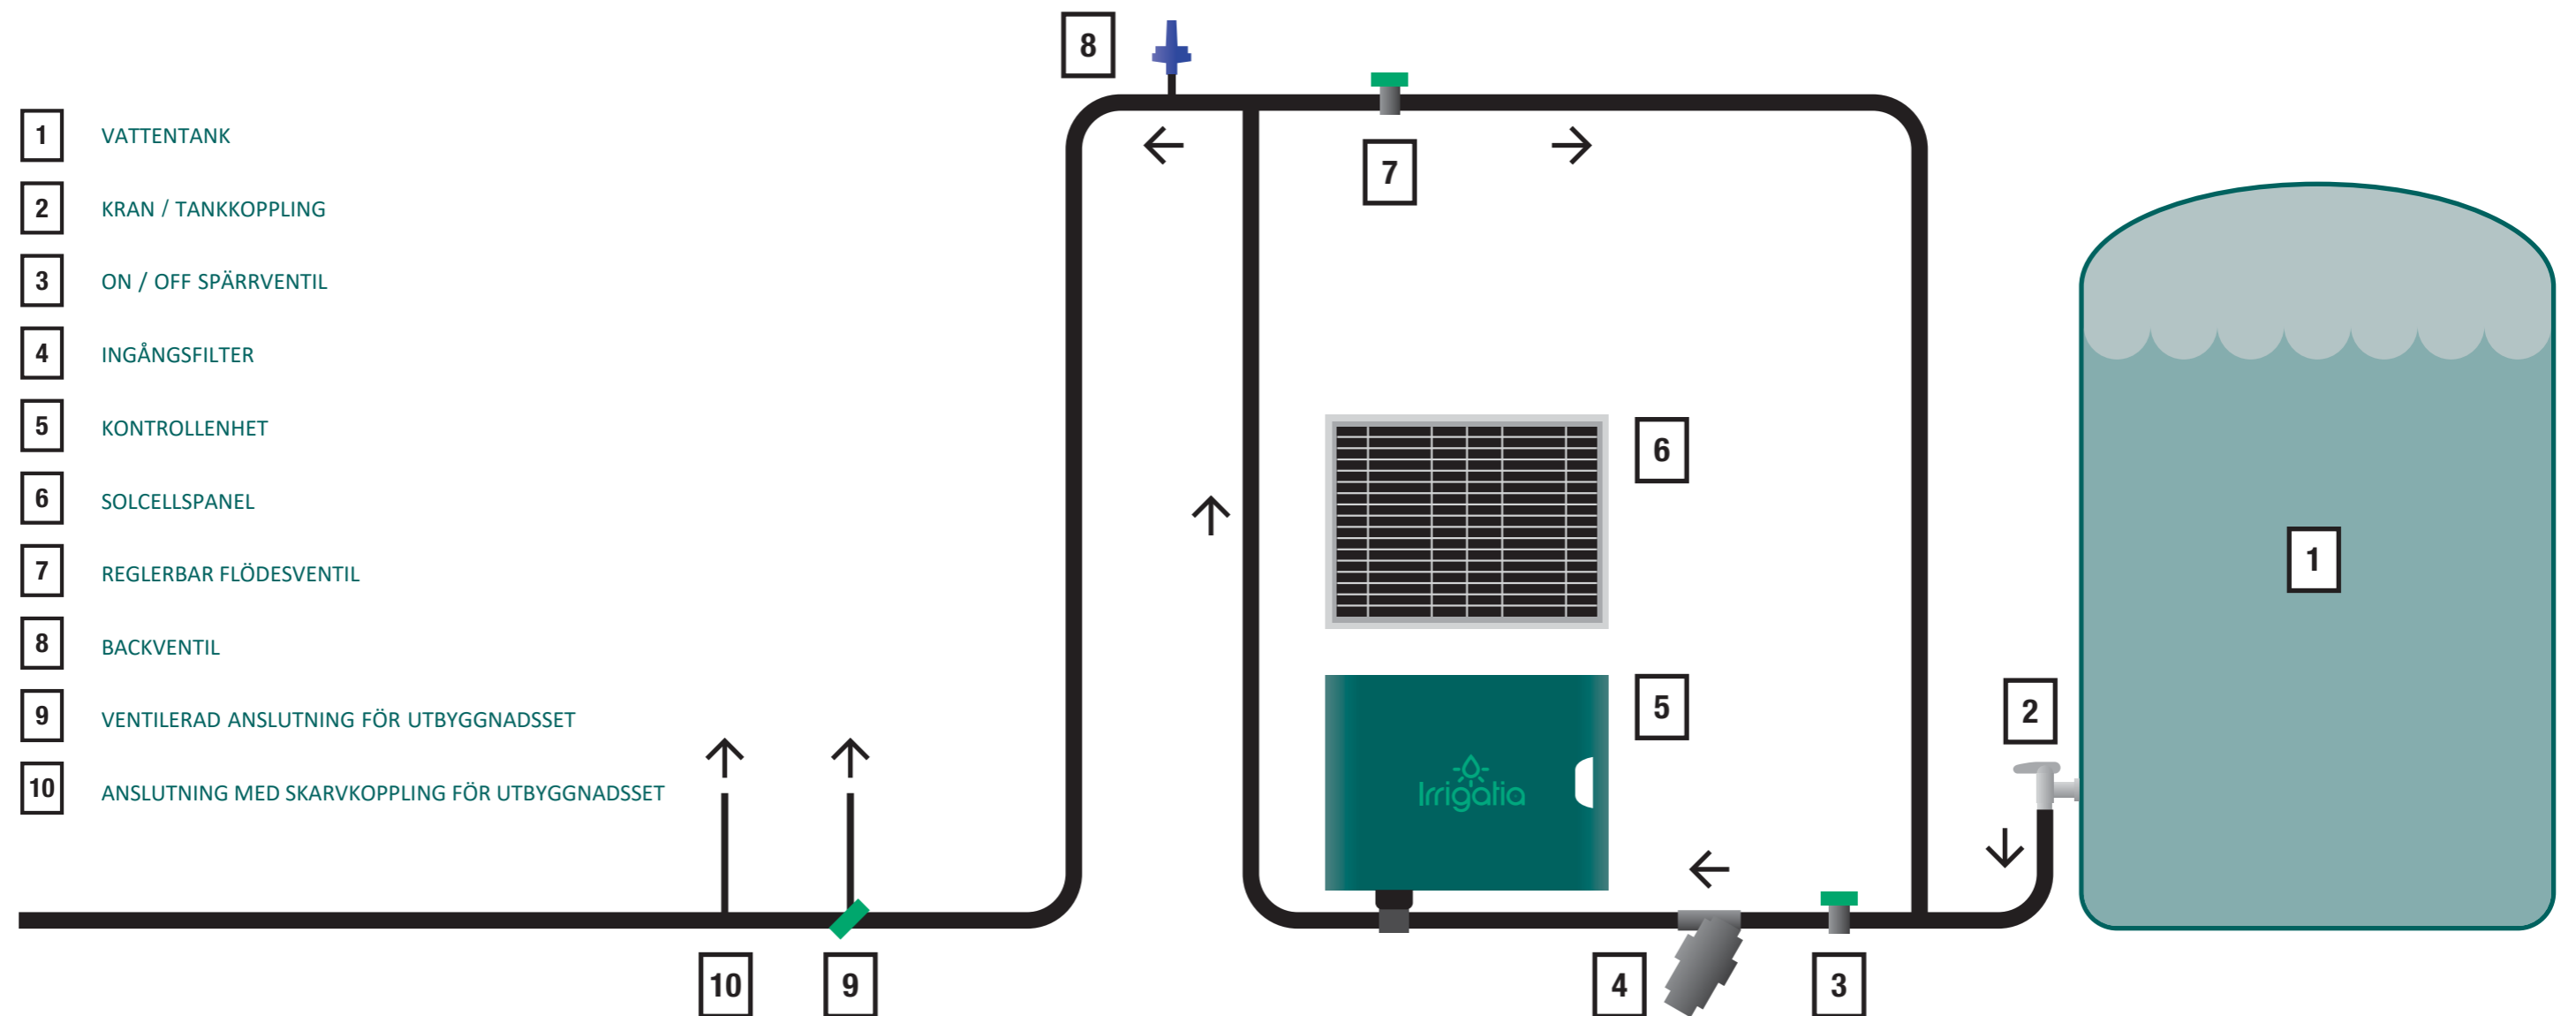

Inställning för standardpump / vattentank för sidoingång

Inställning för standardpump / vattentank ovanifrån