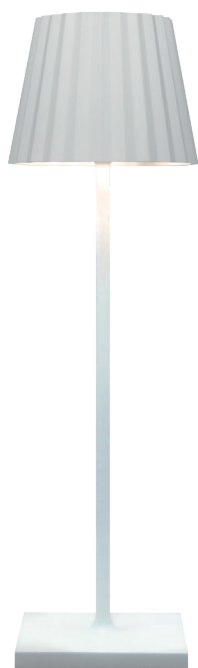

LIGHTSON
unplugged

For those
unplugged
moments

LUCY

ART. 6001

ALPINVIT

ART. 6002

ANTRACIT

Dimbar
Varmvitt ljus
Batteritid:
10-30 timmar

INNE & UTE

REK. UTPRIS **1399 kr**

Lucy är en portabel bordslampa i modern skandinavisk design. Lampan ger din kund gränslösa möjligheter. Att kunna använda en lampa mellan rum i hemmet, mellan inne och ute och mellan funktioner som natt-, fest-och bokhyllslampa, ligger i tiden för hur vi tänker resurser och flexibilitet i våra hem.