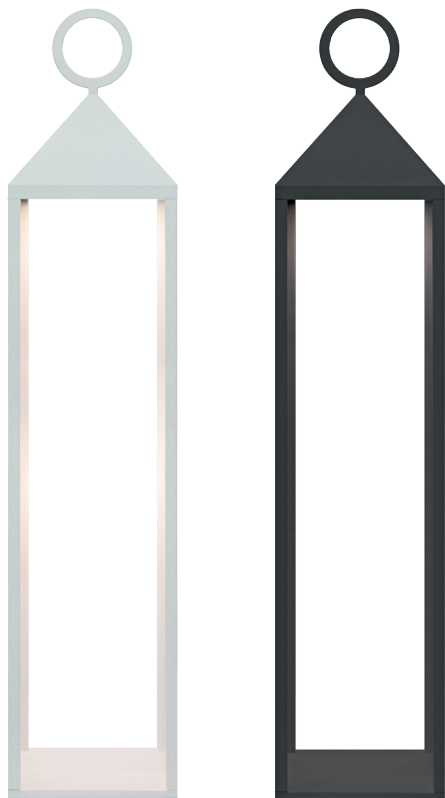

INNE & UTE

REK. UTPRIS **1499 kr**

Faro är en portabel lampa som påminner om en modern skandinavisk designlykta. Den uppladdningsbara lampan ger kunden gränslösa möjligheter. Den är lika ståtlig framför öppna spisen inomhus som ute på trappan vid entrén. Perfekt till barnrummet där man vill undvika trassel eller till sommarprat i trädgården när mörkret för länge sedan lagt sig.

ART. 6005

ALPINVIT

ART. 6006

ANTRACIT

Dimbar
Varmvitt ljus
Batteritid:
10-30 timmar

INNE & UTE

REK. UTPRIS **1699 kr**

Faro är en portabel lampa som påminner om en modern skandinavisk designlykta. Den uppladdningsbara lampan ger kunden gränslösa möjligheter. Den är lika ståtlig framför öppna spisen inomhus som ute på trappan vid entrén. Perfekt till barnrummet där man vill undvika trassel eller till sommarprat i trädgården när mörkret för länge sedan lagt sig.

Faro passar även till restaurang, hotell och andra offentliga miljöer, där det inte finns tillgång till eluttag eller där kablar kan utgöra snubbelrisk.

Specifikation

2.2 watt
3.7 volt DC
187 lumen
PHILIPS 3014/25PCS LED
18650/2200mAh*2 Litiumbatteri
IP54
6 timmar laddningstid
USB-laddare ingår
Matt pulverlackerad aluminium